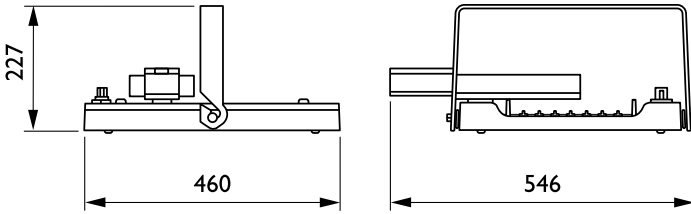

GentleSpace Gen3

Abmessungsskizzen

BY480P LED130S/840 PSD NBA GC SI