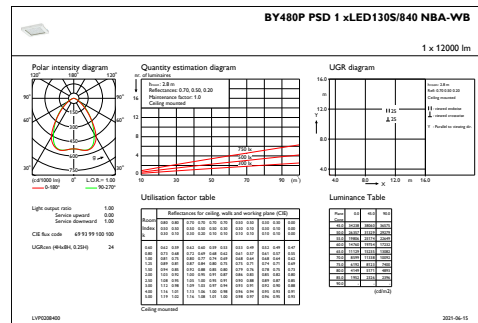

## Abmessungsskizzen

BY480P LED130S/840 PSD NBA GC SI

## Photometrische Daten

OFPC1\_BY480PPSD1xLED130S840NBA-WB

IFGU1\_BY480PPSD1xLED130S840NBA-NB

OFPC1\_BY480PPSD1xLED130S840NBA-NB

IFGU1\_BY480PPSD1xLED130S840NBA-WB