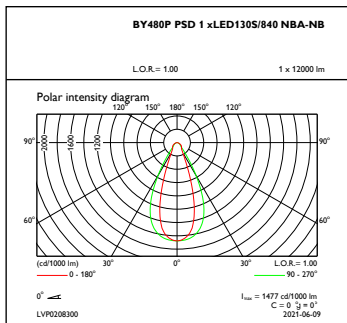

## Mechanische Kenndaten

Gehäusematerial	Aluminium
Reflektor-Material	-
Optisches Material	Polycarbonat
Material optische Abdeckung/Linse	Glas
Befestigungsmaterial	Stahl
Ausführung optische Abdeckung	Klar
Gesamte Länge	460 mm
Gesamte Breite	410 mm
Gesamte Höhe	104 mm
Durchmesser	-
Farbe	Silber RAL 9006
Abmessungen (Höhe x Breite x Tiefe)	104 x 410 x 460 mm

## Abmessungsskizzen

BY480P LED130S/840 PSD NBA GC SI

## Photometrische Daten

OFPC1\_BY480PPSD1xLED130S840NBA-WB

IFGU1\_BY480PPSD1xLED130S840NBA-NB

OFPC1\_BY480PPSD1xLED130S840NBA-NB

IFGU1\_BY480PPSD1xLED130S840NBA-WB