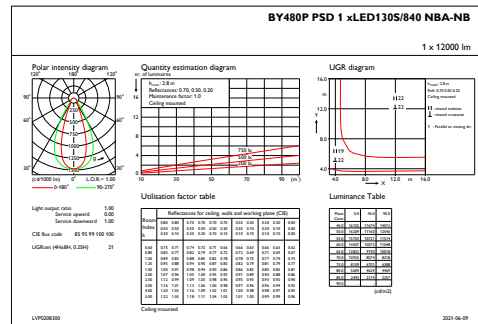

## Abmessungsskizzen

BY480P LED130S/840 PSD NBA GC SI

## Photometrische Daten

OFPC1\_BY480PPSD1xLED130S840NBA-WB

IFGU1\_BY480PPSD1xLED130S840NBA-NB

OFPC1\_BY480PPSD1xLED130S840NBA-NB

IFGU1\_BY480PPSD1xLED130S840NBA-WB