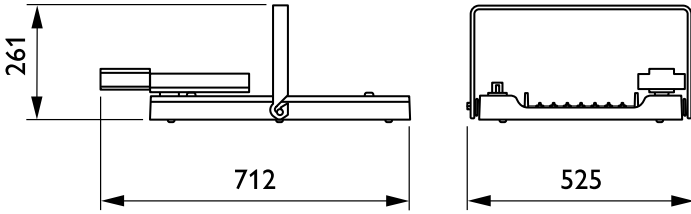

Abmessungsskizzen

BY481P LED250S/840 PSD NBA GC SI