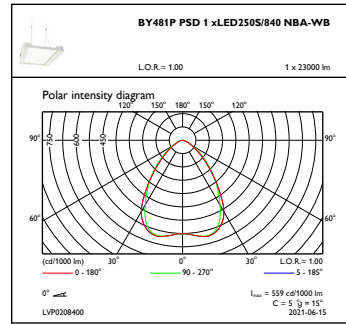

Dimmen

Dimmbar	Ja
---------	----

Mechanische Kenndaten

Gehäusematerial	Aluminium
Reflektor-Material	-
Optisches Material	Polycarbonat
Material optische Abdeckung/Linse	Glas
Befestigungsmaterial	Stahl
Ausführung optische Abdeckung	Klar
Gesamte Länge	600 mm
Gesamte Breite	490 mm
Gesamte Höhe	110 mm
Durchmesser	-
Farbe	Silber RAL 9006
Abmessungen (Höhe x Breite x Tiefe)	110 x 490 x 600 mm

Anwendungsparameter

Umgebungstemperaturbereich	-30 bis +45 °C
Bemessungs-Umgebungstemperatur	45 °C
Maximaler Dimmlevel	10%
Geeignet zum häufigen An- und Ausschalten	Nein

Produktdaten

Gesamt-Produktcode	871869941465800
Bestell-Produktname	BY481P LED250S/840 PSD NBA GC SI
EAN/UPC - Produkt	8718699414658
Bestellcode	41465800
Anzahl pro Verpackung	1
SAP-Zähler - Pakete pro Außenkarton	1
SAP-Material	910500465803
Kopie Nettogewicht (Einzelteil)	12,000 kg

Abmessungsskizzen

BY481P LED250S/840 PSD NBA GC SI

Photometrische Daten

IFGU1_BY481PPSD1xLED250S840NBA-NB

OFPC1_

OFPC1_BY481PPSD1xLED250S840NBA-NB

IFGU1_

GentleSpace Gen3