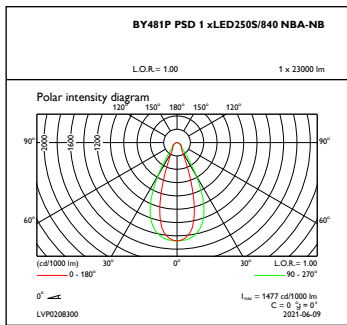

Abmessungsskizzen

BY481P LED250S/840 PSD NBA GC SI

Photometrische Daten

IFGU1_BY481PPSD1xLED250S840NBA-NB

OFPC1_

OFPC1_BY481PPSD1xLED250S840NBA-NB

IFGU1_

GentleSpace Gen3