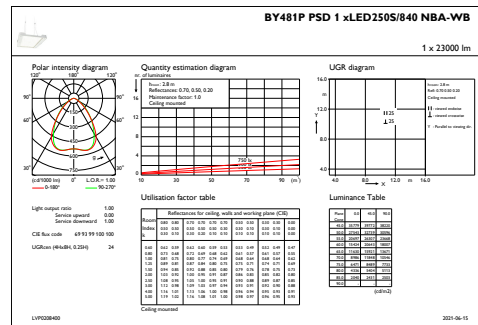

Abmessungsskizzen

BY481P LED250S/840 PSD NBA GC SI

Photometrische Daten

IFGU1_BY481PPSD1xLED250S840NBA-NB

OFPC1_

OFPC1_BY481PPSD1xLED250S840NBA-NB

IFGU1_

GentleSpace Gen3