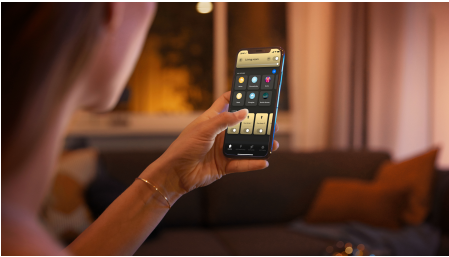

Unkompliziertes, smartes Lichtsystem

Diese smarte LED-Lampe für E27-Fassungen ist die hellste dieser Serie. Ihre Helligkeit entspricht einer herkömmlichen 100-Watt-Glühbirne. Sie eignet sich also ideal, um große Räume mit einstellbarem Weißlicht zu beleuchten.

Einfaches, smartes Lichtsystem

- Steuere bis zu 10 Lampen mit der Bluetooth App
- Steuere Lampen mit Deiner Stimme*
- Kreiere mit warmweißem bis kühlweißem Licht die passende Stimmung.
- Finde die idealen Lichtszenen für Deine täglichen Aktivitäten
- Nutze mit der Hue Bridge das gesamte Spektrum der smarten Beleuchtungsfunktionen
- Leistungsstarke, helle Tunable-White-Lampe

Besonderheiten

Steuere bis zu 10 Lampen mit der Bluetooth App

Steuere mit der Hue Bluetooth App Deine smarten Hue Lampen in einem einzelnen Raum Deines Zuhauses. Füge bis zu 10 smarte Lampen hinzu und steuere sie alle mit einer Berührung auf Deinem mobilen Gerät.

Finde die idealen Lichtszenen für Deine täglichen Aktivitäten

Erleichtere und verschönere Deinen Alltag mit vier voreingestellten Lichtszenen, die speziell für Deine täglichen Aktivitäten entwickelt wurden: Energie tanken, Konzentrieren, Lesen und Entspannen. Die zwei Szenen mit kühleren Tönen, Energie tanken und Konzentrieren, beleben Dich am Morgen oder sorgen für Konzentration. Die wärmeren Szenen Lesen und Entspannen machen es Dir einfacher, ein gutes Buch zu genießen oder innerlich zur Ruhe zu kommen.