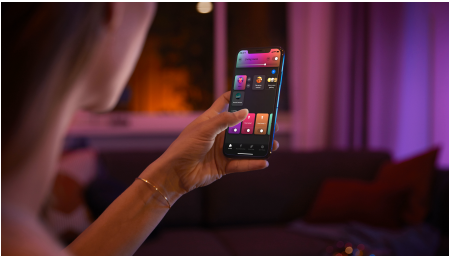

## Unkompliziertes, smartes Lichtsystem

Mit dieser smarten E27 LED-Lampe zauberst Du in Sekundenschnelle ein stimmungsvolles Licht in Millionen Weiß- und Farbtönen. Diese für die meisten Leuchten geeignete Lampe ermöglicht smarte Beleuchtung überall in Deinem Zuhause.

### Einfaches, smartes Lichtsystem

- Steuere bis zu 10 Lampen mit der Bluetooth App
- Steuere Lampen mit Deiner Stimme\*
- Lass mit farbigem, smartem Licht ein persönliches Erlebnis entstehen
- Kreiere mit warmweißem bis kühlweißem Licht die passende Stimmung.
- Finde die idealen Lichtszenen für Deine täglichen Aktivitäten
- Nutze mit der Hue Bridge das gesamte Spektrum der smarten Beleuchtungsfunktionen

## Steuere bis zu 10 Lampen mit der Bluetooth App

Steuere mit der Hue Bluetooth App Deine smarten Hue Lampen in einem einzelnen Raum Deines Zuhauses. Füge bis zu 10 smarte Lampen hinzu und steuere sie alle mit einer Berührung auf Deinem mobilen Gerät.

## Lass mit farbigem, smartem Licht ein persönliches Erlebnis entstehen

Verwandle Dein Zuhause mit mehr als 16 Millionen Farben. Erzeuge sofort die zu jedem Ereignis passende Atmosphäre. Ein Fingertipp genügt und schon entsteht eine festliche Partystimmung. Verwandle Dein Wohnzimmer in ein Kino, verschönere Deine Einrichtung mit farbigen Akzenten. Deiner Fantasie sind keine Grenzen gesetzt.