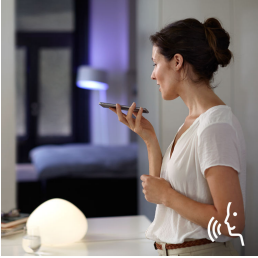

Unkompliziertes, smartes Lichtsystem

Packe Dein Hue White Ambiance E27 Starter-Set aus und erfreue Dich an entspannenden und energiespendenden Lichtszenen oder erstelle direkt eigene Routinen. Es enthält die Hue Bridge, 3 smarte Lampen mit dem gesamten Weißlichtspektrum sowie einen Hue Dimmer Switch. Beim günstigen Setpreis unserer Starter-Sets sparst Du den Preis der Bridge.

Unbegrenzte Möglichkeiten

- Steuerung mit der Stimme
- Immer die richtige Stimmung mit warmem oder kühlem Weißlicht
- Steuerung der intelligenten Leuchten von unterwegs aus
- Die richtige intelligente Beleuchtung für den Alltag
- Intelligente Heimautomatisierungszentrale: Hue Bridge
- Lampen sofort steuern
- Einfache, kabellose Installation

Besonderheiten

Steuerung mit der Stimme

Philips Hue funktioniert mit Amazon Alexa, Apple HomeKit und Google Home über Google Assistant, damit Du Deine Lampen mit Deiner Stimme steuern kannst. Schalte Deine Beleuchtung ein oder aus. Dimme das Licht auf die gewünschte Helligkeit für ein perfektes Ambiente. Außerdem kannst Du voreingestellte Szenen abrufen, die Farben ändern und mehr – alles, ohne einen Finger zu bewegen.

Steuerung der Leuchten von unterwegs aus

Die Philips Hue App bietet die vollständige Kontrolle aller Leuchten, selbst wenn Du nicht zu Hause bist. Schalte Deine Leuchten per App aus der Ferne ein oder aus, damit Dein Heim immer so beleuchtet ist, wie Du es wünschst.