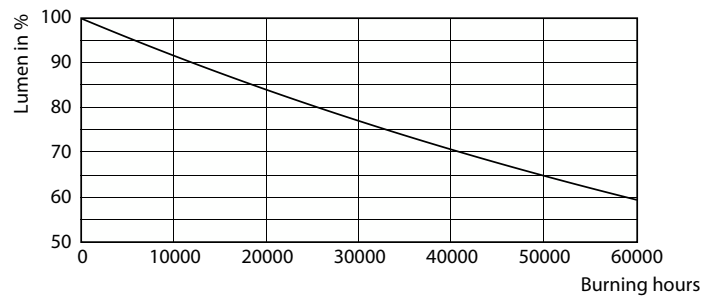

Produkt Daten

Allgemeine Eigenschaften		Elektrische Kenndaten	
Sockel	G53 [G53]	Farbwiedergabeindex (Nom.)	95
EU RoHS-konform	Ja	Restlichtstrom am Ende der Nennlebensdauer (Nom.)	70 %
Nennlebensdauer (Nom)	40000 h	Lichtstrom im 90° Winkel	1270 lm
Schaltzyklus	50000X	Elektrische Kenndaten	
Referenz für Lichtstrommessung	Narrow Cone	Eingangsfrequenz	50 bis 60 Hz
Stufe	MASTER	Power (Rated) (Nom)	20 W
Lichttechnische Daten		Lampenstrom (Nom)	2000 mA
Farbcode	927 [CCT von 2700 K]	Äquivalente Leistung	100 W
Ausstrahlungswinkel (Nom)	45 °	Startzeit (Nom)	0,5 s
Lichtstrom (Nom)	1270 lm	Aufwärmzeit bis 60 % Licht (Nom.)	0,5 s
Lichtstärke (nom.)	2100 cd	Leistungsfaktor (Nom)	0,7
Lichtfarbe	Warmweiß (WW)	Spannung (Nom)	12 V
Ähnlichste Farbtemperatur (Nom)	2700 K	Temperaturkenndaten	
Nennlichtausbeute (nom.)	63 lm/W	Umgebungstemperatur (max.)	45 °C
Farbkonsistenz	<4		

Photometrische Daten

Spectral Power Distribution Colour

Lebensdauer

Life Expectancy Diagram

Lumen Maintenance Diagram