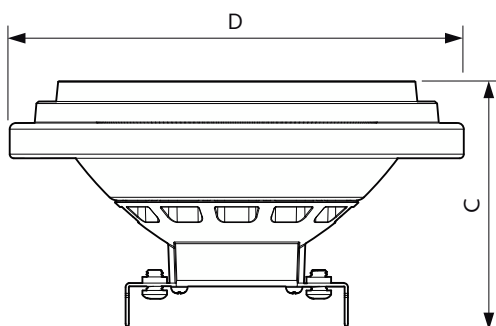

MASTER LEDspot ExpertColor AR111

Umgebungstemperatur (min.)	-20 °C
Gehäusetemperatur (max)	77 °C

Dimmen

Dimmbar	Nur mit Spezial-Dimmern

Mechanische Kenndaten

Kolbenausführung	Klar
Kolbenform	AR111

Zulassungen und Anwendungseigenschaften

Energieeffizienzklasse	G
Geeignet für Akzentbeleuchtung	ja
Energieverbrauch kWh/1.000 Std.	20 kWh

EPREL-Registrierungsnummer	1122530

Produktdaten

Gesamt-Produktcode	871951442967300
Bestell-Produktname	MAS LEExpertColor 20-100W 927 AR111 45D
EAN/UPC - Produkt	8719514429673
Bestellcode	42967300
Anzahl pro Verpackung	1
SAP-Zähler - Pakete pro Außenkarton	6
SAP-Material	929003478902
Kopie Nettogewicht (Einzelteil)	0,162 kg

Abmessungsskizzen

MAS LEExpertColor 20-100W 927 AR111 45D

Product	D	C
MAS LEExpertColor 20-100W 927 AR111 45D	111 mm	62 mm

Photometrische Daten