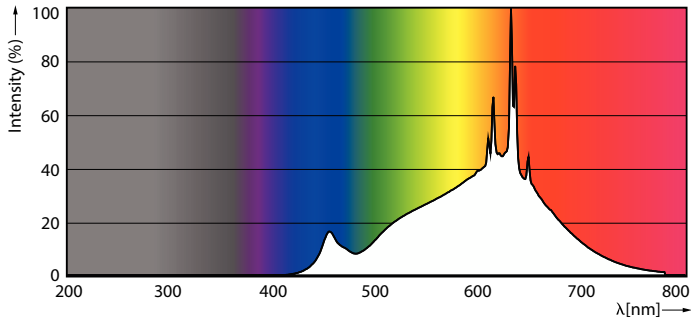

Produkt Daten

Allgemeine Eigenschaften		Elektrische Kenndaten	
Sockel	G53 [G53]	Farbwiedergabeindex (Nom.)	95
EU RoHS-konform	Ja	Restlichtstrom am Ende der Nennlebensdauer (Nom.)	70 %
Nennlebensdauer (Nom)	40000 h	Lichtstrom im 90° Winkel	1270 lm
Schaltzyklus	50000X	Elektrische Kenndaten	
Referenz für Lichtstrommessung	Narrow Cone	Eingangsfrequenz	50 bis 60 Hz
Stufe	MASTER	Power (Rated) (Nom)	20 W
Lichttechnische Daten		Lampenstrom (Nom)	2000 mA
Farbcode	927 [CCT von 2700 K]	Äquivalente Leistung	100 W
Ausstrahlungswinkel (Nom)	45 °	Startzeit (Nom)	0,5 s
Lichtstrom (Nom)	1270 lm	Aufwärmzeit bis 60 % Licht (Nom.)	0,5 s
Lichtstärke (nom.)	2100 cd	Leistungsfaktor (Nom)	0,7
Lichtfarbe	Warmweiß (WW)	Spannung (Nom)	12 V
Ähnlichste Farbtemperatur (Nom)	2700 K	Temperaturkenndaten	
Nennlichtausbeute (nom.)	63 lm/W	Umgebungstemperatur (max.)	45 °C
Farbkonsistenz	<4		

Abmessungsskizzen

MAS LEExpertColor 20-100W 927 AR111 45D

Product	D	C
MAS LEExpertColor 20-100W 927 AR111 45D	111 mm	62 mm

Photometrische Daten

Accent Lighting Spots

Light Distribution Diagram

MASTER LEDspot ExpertColor AR111

Photometrische Daten

Spectral Power Distribution Colour

Lebensdauer

Life Expectancy Diagram

Lumen Maintenance Diagram