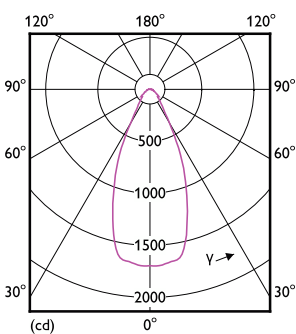

Produkt Daten

Allgemeine Eigenschaften		Elektrische Kenndaten	
Sockel	G53 [G53]	Farbwiedergabeindex (Nom.)	95
EU RoHS-konform	Ja	Restlichtstrom am Ende der Nennlebensdauer (Nom.)	70 %
Nennlebensdauer (Nom)	40000 h	Lichtstrom im 90° Winkel	1270 lm
Schaltzyklus	50000X	Elektrische Kenndaten	
Referenz für Lichtstrommessung	Narrow Cone	Eingangsfrequenz	50 bis 60 Hz
Stufe	MASTER	Power (Rated) (Nom)	20 W
Lichttechnische Daten		Lampenstrom (Nom)	2000 mA
Farbcode	927 [CCT von 2700 K]	Äquivalente Leistung	100 W
Ausstrahlungswinkel (Nom)	45 °	Startzeit (Nom)	0,5 s
Lichtstrom (Nom)	1270 lm	Aufwärmzeit bis 60 % Licht (Nom.)	0,5 s
Lichtstärke (nom.)	2100 cd	Leistungsfaktor (Nom)	0,7
Lichtfarbe	Warmweiß (WW)	Spannung (Nom)	12 V
Ähnlichste Farbtemperatur (Nom)	2700 K	Temperaturkenndaten	
Nennlichtausbeute (nom.)	63 lm/W	Umgebungstemperatur (max.)	45 °C
Farbkonsistenz	<4		

Abmessungsskizzen

MAS LEExpertColor 20-100W 927 AR111 45D

Product	D	C
MAS LEExpertColor 20-100W 927 AR111 45D	111 mm	62 mm

Photometrische Daten

Accent Lighting Spots

Light Distribution Diagram

MASTER LEDspot ExpertColor AR111

Photometrische Daten

Spectral Power Distribution Colour

Lebensdauer

Life Expectancy Diagram

Lumen Maintenance Diagram