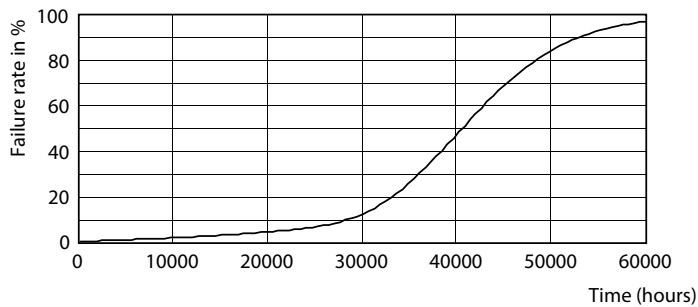

Produkt Daten

Allgemeine Eigenschaften		Elektrische Kenndaten	
Sockel	G53 [G53]	Farbwiedergabeindex (Nom.)	95
EU RoHS-konform	Ja	Restlichtstrom am Ende der Nennlebensdauer (Nom.)	70 %
Nennlebensdauer (Nom)	40000 h	Lichtstrom im 90° Winkel	1270 lm
Schaltzyklus	50000X	Elektrische Kenndaten	
Referenz für Lichtstrommessung	Narrow Cone	Eingangsfrequenz	50 bis 60 Hz
Stufe	MASTER	Power (Rated) (Nom)	20 W
Lichttechnische Daten		Lampenstrom (Nom)	2000 mA
Farbcode	927 [CCT von 2700 K]	Äquivalente Leistung	100 W
Ausstrahlungswinkel (Nom)	45 °	Startzeit (Nom)	0,5 s
Lichtstrom (Nom)	1270 lm	Aufwärmzeit bis 60 % Licht (Nom.)	0,5 s
Lichtstärke (nom.)	2100 cd	Leistungsfaktor (Nom)	0,7
Lichtfarbe	Warmweiß (WW)	Spannung (Nom)	12 V
Ähnlichste Farbtemperatur (Nom)	2700 K	Temperaturkenndaten	
Nennlichtausbeute (nom.)	63 lm/W	Umgebungstemperatur (max.)	45 °C
Farbkonsistenz	<4		

Abmessungsskizzen

MAS LEExpertColor 20-100W 927 AR111 45D

Product	D	C
MAS LEExpertColor 20-100W 927 AR111 45D	111 mm	62 mm

Photometrische Daten

Accent Lighting Spots

Light Distribution Diagram

MASTER LEDspot ExpertColor AR111

Photometrische Daten

Spectral Power Distribution Colour

Lebensdauer

Life Expectancy Diagram

Lumen Maintenance Diagram