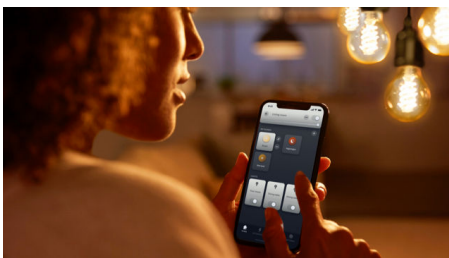

Einfaches, smartes Lichtsystem

Diese smarte LED-Lampe für A60-Fassungen ist eine Vintage-Lampe mit modernen Funktionen. Sie verfügt über einen spiralförmigen Glühdraht, dimmbares warm- bis kaltweißes Licht und einen E27-Sockel für die meisten Standardleuchten.

Unbegrenzte Möglichkeiten

- Vintage-Design vereint mit modernen Funktionalitäten

Einfaches, smartes Lichtsystem

- Steuere bis zu 10 Lampen mit der Bluetooth App
- Steuere Lampen mit Deiner Stimme*
- Kreiere mit angenehm warmem Weißlicht die passende Stimmung

Steuere bis zu 10 Lampen mit der Bluetooth App

Steuere mit der Hue Bluetooth App Deine smarten Hue Lampen in einem einzelnen Raum Deines Zuhauses. Füge bis zu 10 smarte Lampen hinzu und steuere sie alle mit einer Berührung auf Deinem mobilen Gerät.

Steuere Lampen mit Deiner Stimme*

Steuere Deine Lampen nur mit Deiner Stimme! Mithilfe einfacher Sprachbefehle kannst Du mehrere Lampen oder auch nur eine Lampe in einem Zimmer steuern. *Funktioniert mit Google Assistant und Amazon Alexa.