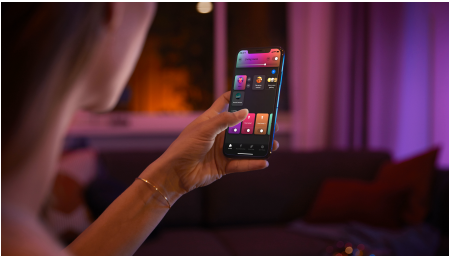

## Unkompliziertes, smartes Lichtsystem

Füge jedem Raum Farbe hinzu – mit dieser smarten Kerzenlampe, die warmweißes bis kaltweißes Licht, aber auch 16 Millionen Farben bietet. Nutze Bluetooth zur sofortigen Lichtsteuerung in einem Raum oder schließe die Hue Bridge an, um den vollständigen Funktionssatz zu nutzen.

### Einfaches, smartes Lichtsystem

- Steuere bis zu 10 Lampen mit der Bluetooth App
- Steuere Lampen mit Deiner Stimme\*
- Lass mit farbigem, smartem Licht ein persönliches Erlebnis entstehen
- Finde die idealen Lichtszenen für Deine täglichen Aktivitäten
- Nutze mit der Hue Bridge das gesamte Spektrum der smarten Beleuchtungsfunktionen

## Steuere bis zu 10 Lampen mit der Bluetooth App

Steuere mit der Hue Bluetooth App Deine smarten Hue Lampen in einem einzelnen Raum Deines Zuhauses. Füge bis zu 10 smarte Lampen hinzu und steuere sie alle mit einer Berührung auf Deinem mobilen Gerät.

## Nutze mit der Hue Bridge das gesamte Spektrum der smarten Beleuchtungsfunktionen

Die Hue Bridge schaltet die Funktionen frei, die smarte Beleuchtung wirklich intelligent machen: Steuerung von unterwegs, Sprachsteuerung, automatische Beleuchtung und vieles mehr. Füge eine Hue Bridge zu Deiner Einrichtung hinzu, um beeindruckende Erlebnisse zu schaffen, auf sichere und zuverlässige Technologie zuzugreifen uvm. Die Hue Bridge ist die Schaltzentrale Deines einzigartigen smarten Lichtsystems.