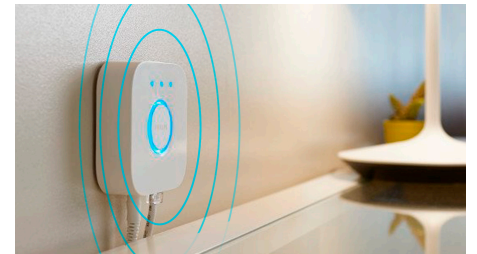

## Finde die idealen Lichtszenen für Deine täglichen Aktivitäten

Erleichtere und verschönere Deinen Alltag mit vier voreingestellten Lichtszenen, die speziell für Deine täglichen Aktivitäten entwickelt wurden: Energie tanken, Konzentrieren, Lesen und Entspannen. Die zwei Szenen mit kühleren Tönen, Energie tanken und Konzentrieren, beleben Dich am Morgen oder sorgen für Konzentration. Die wärmeren Szenen Lesen und Entspannen machen es Dir einfacher, ein gutes Buch zu genießen oder innerlich zur Ruhe zu kommen.

## Nutze mit der Hue Bridge das gesamte Spektrum der smarten Beleuchtungsfunktionen

Die Hue Bridge schaltet die Funktionen frei, die smarte Beleuchtung wirklich intelligent machen: Steuerung von unterwegs, Sprachsteuerung, automatische Beleuchtung und vieles mehr. Füge eine Hue Bridge zu Deiner Einrichtung hinzu, um beeindruckende Erlebnisse zu schaffen, auf sichere und zuverlässige Technologie zuzugreifen uvm. Die Hue Bridge ist die Schaltzentrale Deines einzigartigen smarten Lichtsystems.