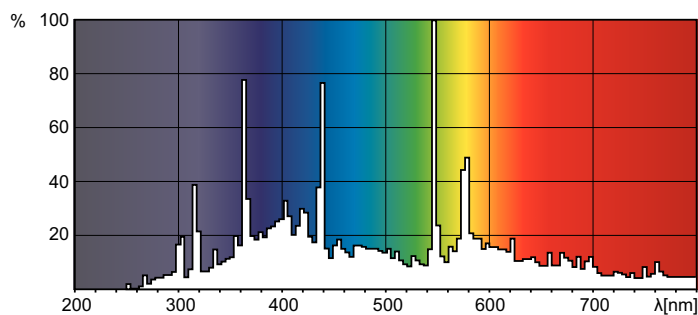

Photometrische Daten