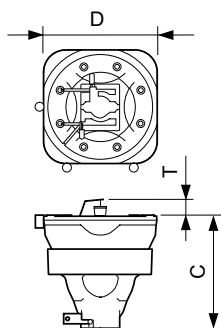

Produkt Daten

Allgemeine Eigenschaften	
Socket	- [-]
Betriebsstellung	UNIVERSAL [Beliebig]
Hauptanwendungsgebiet	Stage/Touring
Lebensdauer bis 50 % Ausfall (Nom.)	2000 h
Systembeschreibung	Reflector-E20.9
Lichttechnische Daten	
Farbcode	2
Lichtstrom (Nom)	12000 lm
Farbkoordinate X (Nom)	0,300

Abmessungsskizzen

MSD Platinum 11 R 1CT/8

Product	D (max)	T (max)	O	C (max)
MSD Platinum 11 R 1CT/8	51,5 mm	10 mm	0,95 mm	53 mm

Photometrische Daten

MSD Platinum (Touring/Stage)