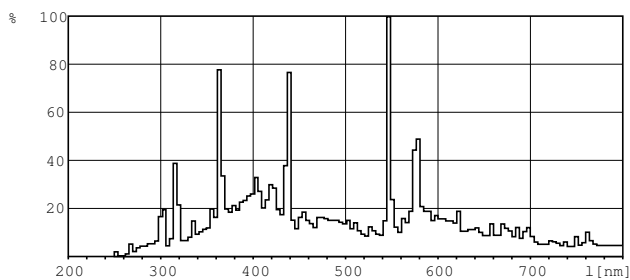

Photometrische Daten