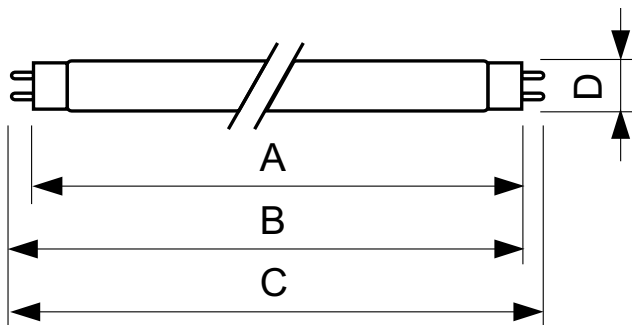

Produkt Daten

| Allgemeine Eigenschaften | | Lampenstrom (Nom) | | 0,440 A |
|--|----------------------------------|---|--|------------------|
| Sockel | G13 [Medium Bi-Pin Fluorescent] | Spannung (Nom) | | 103 V |
| Lebensdauer bis 10 % Ausfall (Nom) | 12000 h | Temperaturkenndaten | | |
| Lebensdauer bis 50 % Ausfall (Nom.) | 15000 h | Auslegungstemperatur (Nom) | | 25 °C |
| Lebensdauer bis 50 % Ausfall vorgeheizt (Nom.) | 20000 h | Dimmen | | |
| Lichttechnische Daten | | Dimmbar | | Ja |
| Farbcode | 170 | Mechanische Kenndaten | | |
| Lichtstrom (Nom) | 4300 lm | Kolbenform | | T8 [26 mm (T8)] |
| Nennlichtstrom (Nom) | 4300 lm | Zulassungen und Anwendungseigenschaften | | |
| Lichtfarbe | Grün (G) | Quecksilbergehalt (Nom) | | 1,7 mg |
| LLMF 2000 h Ang. | 90 % | | | |
| Elektrische Kenndaten | | | | |
| Power (Rated) (Nom) | 36,0 W | | | |

TL-D farbig

| | |
|---------------------------------|-------------------------------|
| Energieverbrauch kWh/1.000 Std. | 42 kWh |
| Produktdaten | |
| Gesamt-Produktcode | 871150064300140 |
| Bestell-Produktname | TL-D Colored 36W Green 1SL/25 |
| EAN/UPC - Produkt | 8711500643001 |
| Bestellcode | 64300140 |
| Lokale Bestellnummer | 1000517 |

Abmessungsskizzen

| Product | D (max) | A (max) | B (max) | B (min) | C (max) |
|----------------------------------|---------|-----------|-----------|-----------|-----------|
| TL-D Colored 36W Green 1SL/25 | 28,0 mm | 1199,4 mm | 1206,5 mm | 1204,1 mm | 1213,6 mm |