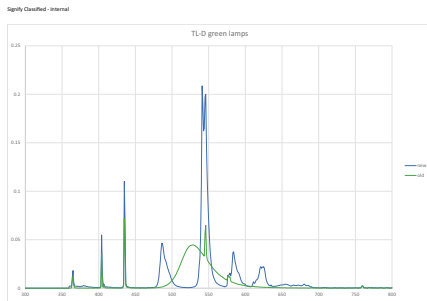

Photometrische Daten

TL-DCOL 170