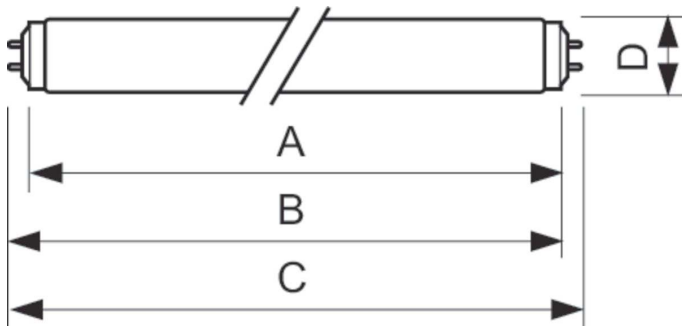

### Produkt Daten

Allgemeine Eigenschaften		Lampenstrom (Nom)	
Socket	G13 [ Medium Bi-Pin Fluorescent]		0,36 A
Hauptanwendungsgebiet	-	Spannung (Nom)	59 V
Lebensdauer bis 50 % Ausfall (Nom.)	9000 h	<b>Dimmen</b>	
Nutzlebensdauer (Nom)	2000 h	Dimmbar	Nein
<b>Lichttechnische Daten</b>		<b>Mechanische Kenndaten</b>	
Farbcode	52	Kolbenform	T38 [ T 38mm]
Lichtstrom (Nom)	318 lm	<b>Zulassungen und Anwendungseigenschaften</b>	
Lichtaustritt	-	Quecksilbergehalt (Nom)	8,0 mg
Farbkoordinate X (Nom)	154	<b>Produktdaten</b>	
Farbkoordinate Y (nom.)	69	Gesamt-Produktcode	871150064302540
LLMF 2000 h Ang.	20 %	Bestell-Produktname	TL 20W/52 SLV/25
<b>Elektrische Kenndaten</b>		EAN/UPC - Produkt	8711500643025
Power (Rated) (Nom)	19,3 W		

### Abmessungsskizzen

Product	D (max)	A (max)	B (max)	B (min)	C (max)
TL 20W/52 SLV/25	40,5 mm	589,8 mm	596,9 mm	594,5 mm	604 mm

TL 20W/52 SLV/25