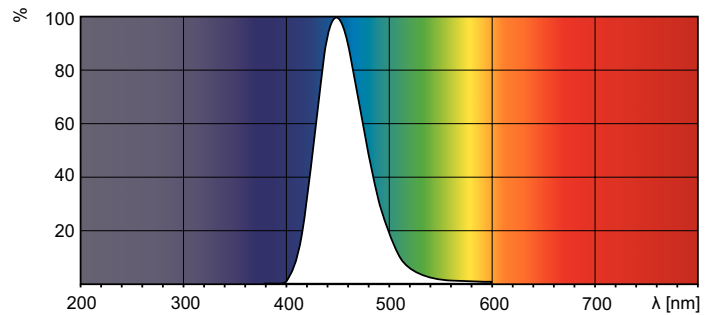

## TL 20W/52 SLV/25

Da das Licht fast ausschließlich im Bereich von 400 bis 500 nm emittiert wird und seinen Spitzenwert bei 450 nm erreicht, haben Philips TL/TL-D color 52 Lampen keine Strahlung aus dem kurzwelligigen UVB Wellenbereich. Sie eignen sich daher für den Einsatz in Systemen für Anwendungen wie die Landwirtschaft und die Phototherapie der Neugeborenenengelbsucht.

### Produkt Daten

Allgemeine Eigenschaften		Lampenstrom (Nom)	
Socket	G13 [ Medium Bi-Pin Fluorescent]		0,36 A
Hauptanwendungsgebiet	-	Spannung (Nom)	59 V
Lebensdauer bis 50 % Ausfall (Nom.)	9000 h	<b>Dimmen</b>	
Nutzlebensdauer (Nom)	2000 h	Dimmbar	Nein
<b>Lichttechnische Daten</b>		<b>Mechanische Kenndaten</b>	
Farbcode	52	Kolbenform	T38 [ T 38mm]
Lichtstrom (Nom)	318 lm	<b>Zulassungen und Anwendungseigenschaften</b>	
Lichtaustritt	-	Quecksilbergehalt (Nom)	8,0 mg
Farbkoordinate X (Nom)	154	<b>Produktdaten</b>	
Farbkoordinate Y (nom.)	69	Gesamt-Produktcode	871150064302540
LLMF 2000 h Ang.	20 %	Bestell-Produktname	TL 20W/52 SLV/25
<b>Elektrische Kenndaten</b>		EAN/UPC - Produkt	8711500643025
Power (Rated) (Nom)	19,3 W		

### Abmessungsskizzen

Product	D (max)	A (max)	B (max)	B (min)	C (max)
TL 20W/52 SLV/25	40,5 mm	589,8 mm	596,9 mm	594,5 mm	604 mm

TL 20W/52 SLV/25

### Photometrische Daten

XDPB\_XUATL\_52-Spectral power distribution B/W

Lichtfarbe /52