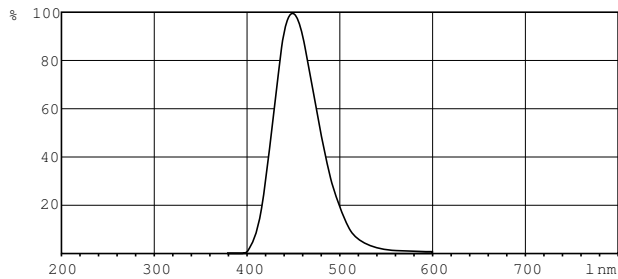

Photometrische Daten

XDPB_XUATL_52-Spectral power distribution B/W

Lichtfarbe /52