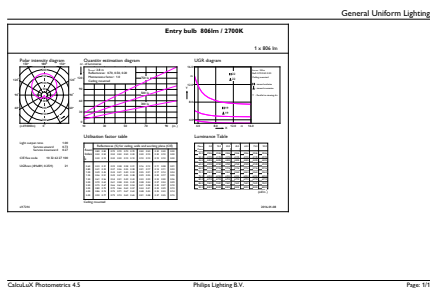

Photometrische Daten

CorePro LEDbulb ND 8-60W A60