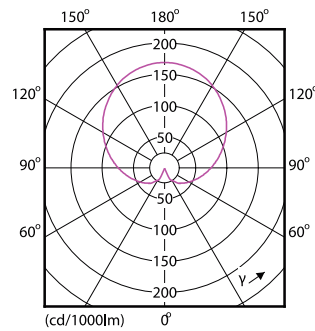

Produkt Daten

Allgemeine Eigenschaften	
Socket	E27 [E27]
EU RoHS-konform	Ja
Nennlebensdauer (Nom)	15000 h
Schaltzyklus	50000
Referenz für Lichtstrommessung	Sphere
Stufe	CorePro

Lichttechnische Daten	
Farbcode	827 [CCT von 2700 K]
Ausstrahlungswinkel (Nom)	200 °
Lichtstrom (Nom)	806 lm
Lichtfarbe	Warmweiß (WW)
Ähnlichste Farbtemperatur (Nom)	2700 K
Nennlichtausbeute (nom.)	100,00 lm/W

Product	D	C
CorePro LEDbulbND 8-60W A60E27 827 3CT/8	60 mm	110 mm

Photometrische Daten

CorePro LEDbulb ND 8-60W A60

CorePro LEDbulb ND 8-60W A60

CorePro LEDbulb Glühlampenform

Photometrische Daten

SDPO_LED Bulb_0021-Spectral Power distribution