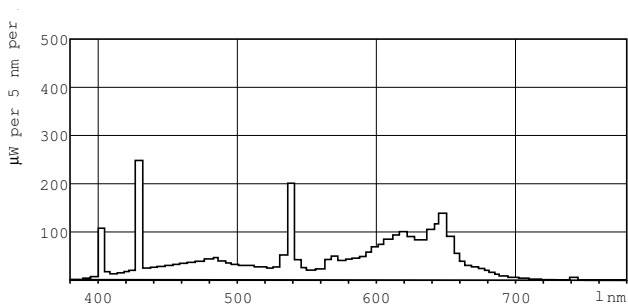

MASTER TL-D 79er Lichtfarbe

Produktdaten

Gesamt-Produktcode	871150070624940
Bestell-Produktname	MASTER TL-D Food 30W/79 SLV/25
EAN/UPC - Produkt	8711500706249
Bestellcode	70624940
Anzahl pro Verpackung	1
Berechnete lokale Codebezeichnung B2B	3821652

SAP-Zähler - Pakete pro Außenkarton	25
SAP-Material	928025402043
Kopie Nettogewicht (Einzelteil)	113,000 g
ILCOS-Code	FD-30/38/2A-E-G13

Abmessungsskizzen

Product	D (max)	A (max)	B (max)	B (min)	C (max)
MASTER TL-D Food 30W/79 SLV/25	28 mm	894,6 mm	901,7 mm	899,3 mm	908,8 mm

MASTER TL-D Food 30W/79 SLV/25

Photometrische Daten

Lichtfarbe /79

Lichtfarbe /79