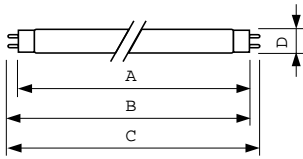

MASTER TL-D 79er Lichtfarbe

Produktdaten

Gesamt-Produktcode	871150070624940
Bestell-Produktname	MASTER TL-D Food 30W/79 SLV/25
EAN/UPC - Produkt	8711500706249
Bestellcode	70624940
Anzahl pro Verpackung	1
Berechnete lokale Codebezeichnung B2B	3821652

SAP-Zähler - Pakete pro Außenkarton	25
SAP-Material	928025402043
Kopie Nettogewicht (Einzelteil)	113,000 g
ILCOS-Code	FD-30/38/2A-E-G13

Abmessungsskizzen