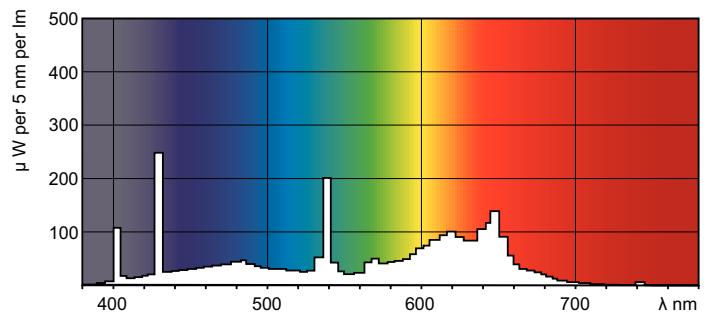

MASTER TL-D 79er Lichtfarbe

Produktdaten

Gesamt-Produktcode	871150070624940
Bestell-Produktname	MASTER TL-D Food 30W/79 SLV/25
EAN/UPC - Produkt	8711500706249
Bestellcode	70624940
Anzahl pro Verpackung	1
Berechnete lokale Codebezeichnung B2B	3821652

SAP-Zähler - Pakete pro Außenkarton	25
SAP-Material	928025402043
Kopie Nettogewicht (Einzelteil)	113,000 g
ILCOS-Code	FD-30/38/2A-E-G13

Abmessungsskizzen

Product	D (max)	A (max)	B (max)	B (min)	C (max)
MASTER TL-D Food 30W/79 SLV/25	28 mm	894,6 mm	901,7 mm	899,3 mm	908,8 mm

MASTER TL-D Food 30W/79 SLV/25

Photometrische Daten

Lichtfarbe /79

Lichtfarbe /79