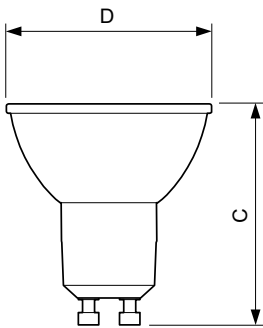

MASTER LEDspot GU10 ExpertColor

Lichtstrom im 90° Winkel	300 lm
Elektrische Kenndaten	
Eingangsfrequenz	50 bis 60 Hz
Power (Rated) (Nom)	3,9 W
Lampenstrom (Nom)	22 mA
Äquivalente Leistung	35 W
Startzeit (Nom)	0,5 s
Aufwärmzeit bis 60 % Licht (Nom.)	0,5 s
Leistungsfaktor (Nom)	0,8
Spannung (Nom)	220-240 V
Temperaturkenndaten	
Gehäusetemperatur (max)	80 °C
Dimmen	
Dimmbar	Ja
Mechanische Kenndaten	
Kolbenform	PAR16 [PAR 2 inch/50mm]

Zulassungen und Anwendungseigenschaften	
Energy Efficiency Class	F
Geeignet für Akzentbeleuchtung	ja
Energieverbrauch kWh/1.000 Std.	4 kWh
	391829
Produktdaten	
Gesamt-Produktcode	871869670753100
Bestell-Produktname	MASTER LED ExpertColor 3.9-35W GU10 940 25D
EAN/UPC - Produkt	8718696707531
Bestellcode	70753100
Anzahl pro Verpackung	1
SAP-Zähler - Pakete pro Außenkarton	10
SAP-Material	929001346602
Nettogewicht (Einzelteil)	0,038 kg

Abmessungsskizzen

GU10 230V4W-35W 265lm 25D 4000K GU10 Dim

Product	D	C
MASTER LED ExpertColor 3.9-35W GU10 940 25D	50 mm	54 mm

Photometrische Daten

MASTER LEDspot ExpertColor MV 35W GU10 940 25D