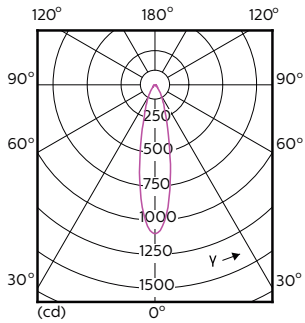

MASTER LEDspot GU10 ExpertColor

Photometrische Daten

MASTER LEDspot ExpertColor MV 35W GU10 940 25D