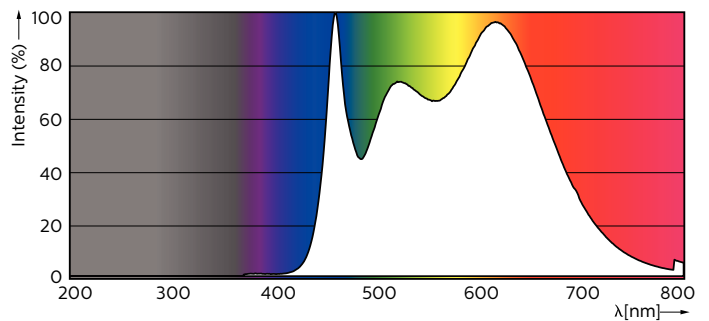

MASTER LEDspot ExpertColor MV 35W GU10 940 25D