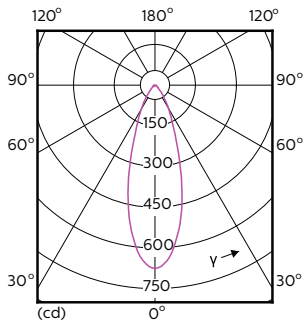

MASTER LEDspot ExpertColor MV 35W GU10 930 36D

MASTER LEDspot ExpertColor MV 35W GU10 930 36D