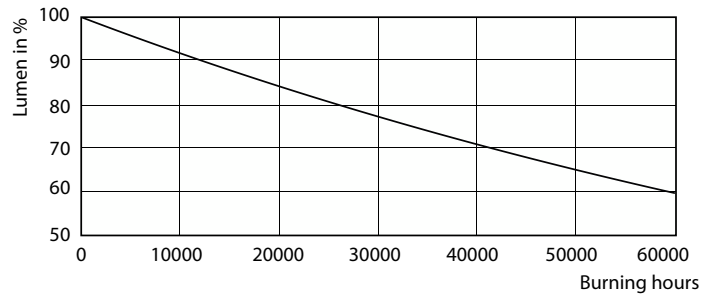

MASTER LEDspot GU10 ExpertColor

Photometrische Daten

Lebensdauer

40K LED

40K LMP