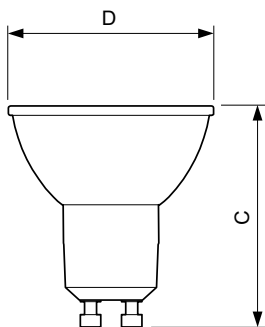

MASTER LEDspot GU10 ExpertColor

Restlichtstrom am Ende der Nennlebensdauer (Nom.)	70 %
Lichtstrom im 90° Winkel	375 lm

Elektrische Kenndaten

Eingangsfrequenz	50 bis 60 Hz
Power (Rated) (Nom)	5,5 W
Lampenstrom (Nom)	30 mA
Äquivalente Leistung	50 W
Startzeit (Nom)	0,5 s
Aufwärmzeit bis 60 % Licht (Nom.)	0,5 s
Leistungsfaktor (Nom)	0,8
Spannung (Nom)	220-240 V

Temperaturkenndaten

Gehäusetemperatur (max)	80 °C

Dimmen

Dimmbar	Nur mit Spezial-Dimmern

Mechanische Kenndaten

Kolbenform	PAR16 [PAR 2 inch/50mm]

Abmessungsskizzen

MASTER LED ExpertColor 5.5-50W GU10 930 36D

Zulassungen und Anwendungseigenschaften

Energieeffizienzklasse	G
Geeignet für Akzentbeleuchtung	ja
Energieverbrauch kWh/1.000 Std.	6 kWh
EPREL-Registrierungsnummer	391834

Produktdaten

Gesamt-Produktcode	871869670769200
Bestell-Produktname	MASTER LED ExpertColor 5.5-50W GU10 930 36D
EAN/UPC - Produkt	8718696707692
Bestellcode	70769200
Anzahl pro Verpackung	1
SAP-Zähler - Pakete pro Außenkarton	10
SAP-Material	929001347402
Kopie Nettogewicht (Einzelteil)	0,038 kg

Product	D	C
MASTER LED ExpertColor 5.5-50W GU10 930 36D	50 mm	54 mm