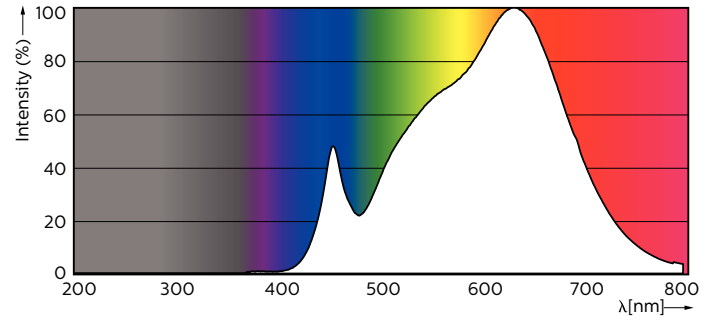

MASTER LEDspot ExpertColor MV 50W GU10 930 36D

MASTER LEDspot GU10 ExpertColor

Photometrische Daten