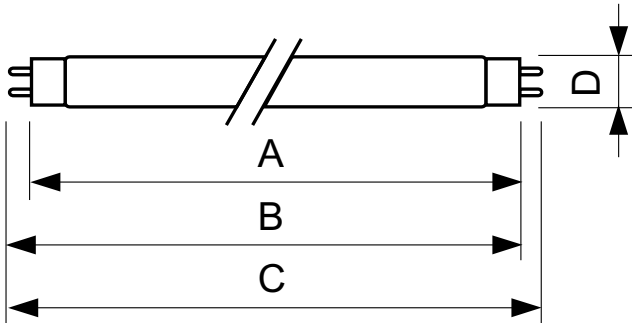

### Produkt Daten

Allgemeine Eigenschaften		Spannung (Nom)	
Socket	G13 [ Medium Bi-Pin Fluorescent]		59 V
Lebensdauer bis 10 % Ausfall (Nom)	12000 h	Temperaturkenndaten	
Lebensdauer bis 50 % Ausfall (Nom.)	15000 h	Auslegungstemperatur (nom.)	25 °C
Lichttechnische Daten		Dimmen	
Farbcode	160	Dimmbar	Ja
Lichtstrom (Nom)	700 lm	Mechanische Kenndaten	
Nennlichtstrom (Nom)	700 lm	Kolbenform	T8 [ 26 mm (T8)]
Lichtfarbe	Gelb	Zulassungen und Anwendungseigenschaften	
LLMF 2000 h Ang.	85 %	Quecksilbergehalt (Nom)	13,0 mg
Elektrische Kenndaten		Energieverbrauch kWh/1.000 Std.	23 kWh
Power (Rated) (Nom)	18,0 W		
Lampenstrom (Nom)	0,360 A		

### Abmessungsskizzen

TL-D Colored 18W Yellow 1SL/25

Product	D (max)	A (max)	B (max)	B (min)	C (max)
TL-D Colored 18W Yellow 1SL/25	28,0 mm	589,8 mm	596,9 mm	594,5 mm	604,0 mm