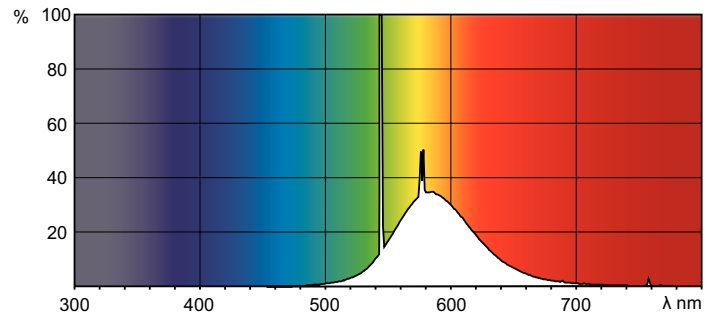

### Abmessungsskizzen

TL-D Colored 18W Yellow 1SL/25

Product	D (max)	A (max)	B (max)	B (min)	C (max)
TL-D Colored 18W Yellow 1SL/25	28,0 mm	589,8 mm	596,9 mm	594,5 mm	604,0 mm

### Photometrische Daten

LDPB\_TL-DCOL\_160-Spectral power distribution B/W

Lichtfarbe TL-D /160