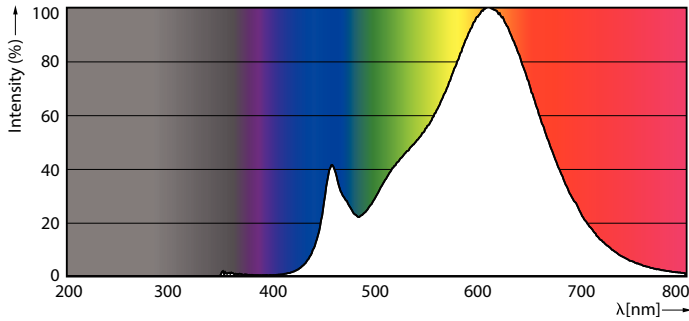

Produkt Daten

Allgemeine Eigenschaften	
Socket	E27 [E27]
EU RoHS-konform	Ja
Nennlebensdauer (Nom)	15000 h
Schaltzyklus	20000X
Referenz für Lichtstrommessung	Sphere
Stufe	CorePro

Lichttechnische Daten	
Farbcode	827/825/822 [CCT von 2700 K/2500 K/2200 K]
Lichtstrom (Nom)	806-320-150 lm
Lichtfarbe	Warm/Extrawarm/Sehr warm
Ähnlichste Farbtemperatur (Nom)	2700 2500 2200 K
Nennlichtausbeute (nom.)	107,00 lm/W
Farbkonsistenz	<6
Farbwiedergabeindex (Nom.)	80

Abmessungsskizzen

LEDClassic SSW 60W A60 E27WWCLND RF1SRT4

Product	D	C
LEDClassic SSW 60W A60 E27WWCLND RF1SRT4	60 mm	104 mm

Photometrische Daten

LEDbulb SSW A60 7,5W E27 827 CL-LDD

LEDbulb SSW 7,5W A60 E27 827 CL-GUL

SceneSwitch Glühlampenform

Photometrische Daten

LEDbulb SSW 7,5W A60 E27 827 CL-POC

Lebensdauer

Life Expectancy Diagram

Lumen Maintenance Diagram