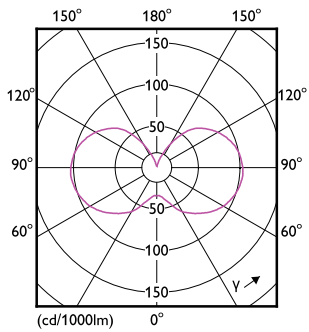

Abmessungsskizzen

LEDClassic SSW 60W A60 E27WWCLND RF1SRT4

Product	D	C
LEDClassic SSW 60W A60 E27WWCLND RF1SRT4	60 mm	104 mm

Photometrische Daten

LEDbulb SSW A60 7,5W E27 827 CL-LDD

LEDbulb SSW 7,5W A60 E27 827 CL-GUL

SceneSwitch Glühlampenform

Photometrische Daten

LEDbulb SSW 7,5W A60 E27 827 CL-POC

Lebensdauer

Life Expectancy Diagram

Lumen Maintenance Diagram