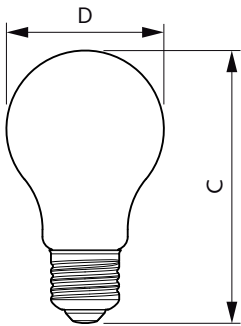

Produkt Daten

Allgemeine Eigenschaften	
Socket	E27 [E27]
EU RoHS-konform	Ja
Nennlebensdauer (Nom)	15000 h
Schaltzyklus	20000X
Referenz für Lichtstrommessung	Sphere
Stufe	CorePro

Lichttechnische Daten	
Farbcode	827/825/822 [CCT von 2700 K/2500 K/2200 K]
Lichtstrom (Nom)	806-320-150 lm
Lichtfarbe	Warm/Extrawarm/Sehr warm
Ähnlichste Farbtemperatur (Nom)	2700 2500 2200 K
Nennlichtausbeute (nom.)	107,00 lm/W
Farbkonsistenz	<6
Farbwiedergabeindex (Nom.)	80

Abmessungsskizzen

LEDClassic SSW 60W A60 E27WWCLND RF1SRT4

Product	D	C
LEDClassic SSW 60W A60 E27WWCLND RF1SRT4	60 mm	104 mm

Photometrische Daten

LEDbulb SSW A60 7,5W E27 827 CL-LDD

LEDbulb SSW 7,5W A60 E27 827 CL-GUL