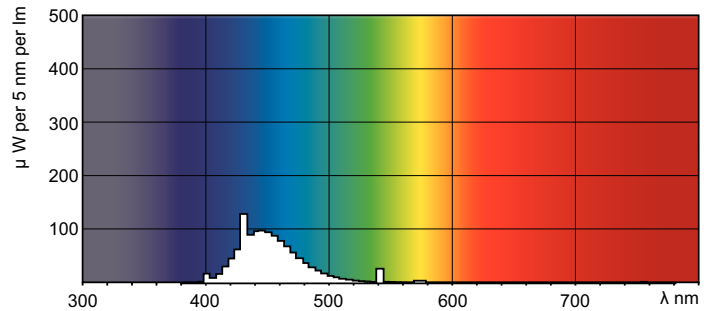

### Produkt Daten

Allgemeine Eigenschaften		Spannung (Nom)	
Socket	G13 [ Medium Bi-Pin Fluorescent]		111 V
Lebensdauer bis 10 % Ausfall (Nom)	12000 h	Temperaturkenndaten	
Lebensdauer bis 50 % Ausfall (Nom.)	15000 h	Auslegungstemperatur (nom.)	25 °C
Lichttechnische Daten		Dimmen	
Farbcode	180	Dimmbar	Ja
Lichtstrom (Nom)	1600 lm	Mechanische Kenndaten	
Nennlichtstrom (Nom)	1600 lm	Kolbenform	T8 [ 26 mm (T8)]
Lichtfarbe	Blau (B)	Zulassungen und Anwendungseigenschaften	
LLMF 2000 h Ang.	95 %	Quecksilbergehalt (Nom)	13,0 mg
Elektrische Kenndaten		Energieverbrauch kWh/1.000 Std.	71 kWh
Power (Rated) (Nom)	58,5 W		
Lampenstrom (Nom)	0,670 A		

## TL-D farbig

Produktdaten	
Gesamt-Produktcode	871150095451040
Bestell-Produktname	TL-D Colored 58W Blue 1SL/25
EAN/UPC - Produkt	8711500954510
Bestellcode	95451040
Anzahl pro Verpackung	1

Berechnete lokale Codebezeichnung B2B	8344038
SAP-Zähler - Pakete pro Außenkarton	25
SAP-Material	928049001805
Kopie Nettogewicht (Einzelteil)	167,000 g

### Abmessungsskizzen

TL-D Colored 58W Blue 1SL/25

Product	D (max)	A (max)	B (max)	B (min)	C (max)
TL-D Colored 58W Blue 1SL/25	28,0 mm	1500,0 mm	1507,1 mm	1504,7 mm	1514,2 mm

### Photometrische Daten

LDPB\_TL-DCOL\_180-Spectral power distribution B/W

Lichtfarbe TL-D /180