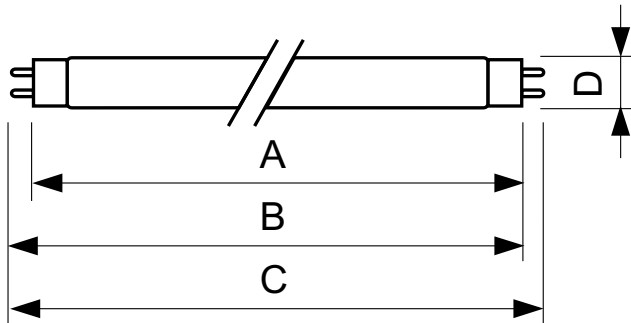

### Produkt Daten

Allgemeine Eigenschaften		Spannung (Nom)	
Socket	G13 [ Medium Bi-Pin Fluorescent]		111 V
Lebensdauer bis 10 % Ausfall (Nom)	12000 h	Temperaturkenndaten	
Lebensdauer bis 50 % Ausfall (Nom.)	15000 h	Auslegungstemperatur (nom.)	25 °C
Lichttechnische Daten		Dimmen	
Farbcode	180	Dimmbar	Ja
Lichtstrom (Nom)	1600 lm	Mechanische Kenndaten	
Nennlichtstrom (Nom)	1600 lm	Kolbenform	T8 [ 26 mm (T8)]
Lichtfarbe	Blau (B)	Zulassungen und Anwendungseigenschaften	
LLMF 2000 h Ang.	95 %	Quecksilbergehalt (Nom)	13,0 mg
Elektrische Kenndaten		Energieverbrauch kWh/1.000 Std.	71 kWh
Power (Rated) (Nom)	58,5 W		
Lampenstrom (Nom)	0,670 A		

## TL-D farbig

Produktdaten	
Gesamt-Produktcode	871150095451040
Bestell-Produktname	TL-D Colored 58W Blue 1SL/25
EAN/UPC - Produkt	8711500954510
Bestellcode	95451040
Anzahl pro Verpackung	1

Berechnete lokale Codebezeichnung B2B	8344038
SAP-Zähler - Pakete pro Außenkarton	25
SAP-Material	928049001805
Kopie Nettogewicht (Einzelteil)	167,000 g

### Abmessungsskizzen

TL-D Colored 58W Blue 1SL/25

Product	D (max)	A (max)	B (max)	B (min)	C (max)
TL-D Colored 58W Blue 1SL/25	28,0 mm	1500,0 mm	1507,1 mm	1504,7 mm	1514,2 mm