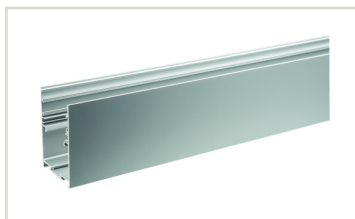

2 Meter ALU-Profil 50/75

Artikel-Nr.: 65715

Alu-Trägerprofil zur Aufnahme von Reflektor-Aluprofil · für die Innenanwendung · Material: Aluminium eloxiert · LxBxH in mm: 2.000 x 50,4 x 75,2 · · Lieferhinweis: Lieferung ohne Abdeckung, Endkappen und · Montageklammern - bitte separat bestellen

2 Meter ALU-Profil 50/75

Artikel-Nr.: 65715

TECHNISCHE ZEICHNUNG