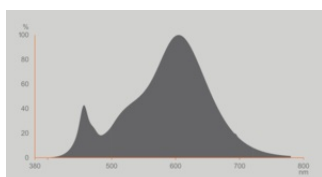

Photometrische Daten

Lichtfarbe (Bezeichnung)	RGBW
Lichtstromerhalt am Ende der Nennlebensdauer	0.93
Standardabweichung des Farbabgleichs	$\leq 6$ sdc <sub>m</sub>
Nennlichtstrom	470 lm
Lichtstrom	470 lm
Lichtausbeute	97 lm/W
Einstellbare Farbtemperatur	2700...6500 K
Farbtemperatur	2700...6500 K
Farbwiedergabeindex Ra	$\geq 80$
Flimmer-Messgröße (Pst LM)	$\leq 1$
Messgröße für Stroboskop-Effekte (SVM)	$\leq 0.4$

Spectral graph Classic 2700K DIM

Lichttechnische Daten

Ausstrahlungswinkel	320 °
---------------------	-------

Startzeit	< 0.5 s
Aufwärmzeit (60 %)	< 0.50 s