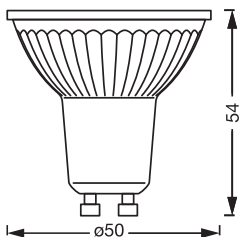

Photometrische Daten

Lichtfarbe (Bezeichnung)	Tunable White
Lichtstromerhalt am Ende der Nennlebensdauer	0.95
Standardabweichung des Farbabgleichs	≤ 6 sdc _m
Nennlichtstrom	350 lm
Lichtstrom	350 lm
Lichtausbeute	74 lm/W
Lichtstärke	600 cd
Einstellbare Farbtemperatur	2700...6500 K
Farbtemperatur	2700...6500 K
Farbwiedergabeindex Ra	80
Flimmer-Messgröße (Pst LM)	1
Messgröße für Stroboskop-Effekte (SVM)	0.4

Everlight 67-22ST-KK3C 2700K

Lichttechnische Daten

Ausstrahlungswinkel	45 °
Startzeit	0.5 s
Aufwärmzeit (60 %)	0.50 s

Maße & Gewicht

Produktgewicht	43,00 g
Durchmesser	50,00 mm
Maximaler Durchmesser	50 mm
Länge	54,00 mm
Breite	50.00 mm
Höhe	50.00 mm
Außenkolben [PICOS]	PAR51