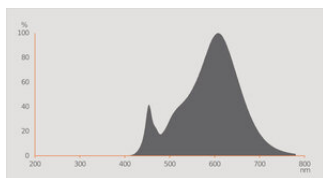

Photometrische Daten

Lichtfarbe (Bezeichnung)	Tunable White
Lichtstromerhalt am Ende der Nennlebensdauer	0.95
Standardabweichung des Farbabgleichs	≤ 6 sdc _m
Nennlichtstrom	350 lm
Lichtstrom	350 lm
Lichtausbeute	74 lm/W
Lichtstärke	600 cd
Einstellbare Farbtemperatur	2700...6500 K
Farbtemperatur	2700...6500 K
Farbwiedergabeindex Ra	80
Flimmer-Messgröße (Pst LM)	1
Messgröße für Stroboskop-Effekte (SVM)	0.4