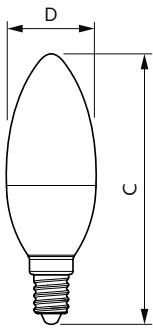

## Mechanische Kenndaten

Kolbenausführung	Satiniert
Kolbenform	B35 [ B 35mm]

## Abmessungsskizzen

CorePro LEDcandle ND 2.8-25W E14 827 B35 FR

Product	D	C
CorePro LEDcandle ND 2.8-25W E14 827 B35 FR	35 mm	106 mm