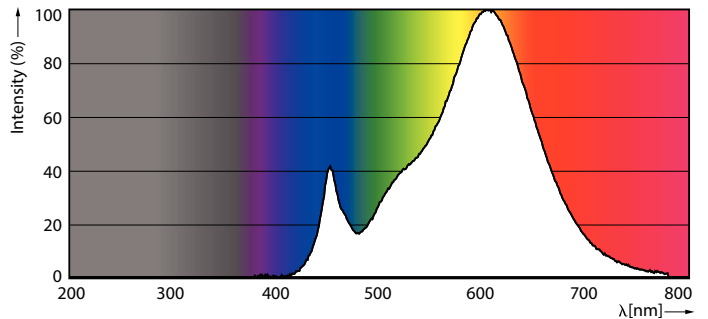

LEDcandle CorePro 2,8W B35 E14 827 FR-POC