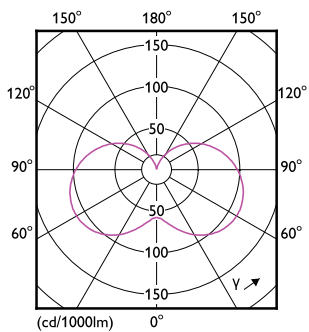

Photometrische Daten

LEDcandle CorePro B35 2,8W E14 827 FR-LDD