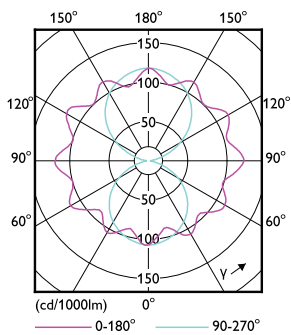

Produkt Daten

Allgemeine Eigenschaften		Elektrische Kenndaten	
Sockel	E40 [E40]	Farbwiedergabeindex (Nom.)	70
CE-Zeichen	Ja	Restlichtstrom am Ende der Nennlebensdauer (Nom.)	70 %
EU RoHS-konform	Ja	Elektrische Kenndaten	
Nennlebensdauer (Nom)	25000 h	Eingangsfrequenz	50 bis 60 Hz
Schaltzyklus	15000	Power (Rated) (Nom)	40 W
Referenz für Lichtstrommessung	Sphere	Lampenstrom (Nom)	178 mA
Stufe	CorePro	Äquivalente Leistung	100 W
Lichttechnische Daten		Startzeit (Nom)	0,5 s
Farbcode	730 [CCT von 3000 K]	Aufwärmzeit bis 60 % Licht (Nom.)	0,5 s
Lichtstrom (Nom)	7200 lm	Leistungsfaktor (Nom)	0,9
Lichtfarbe	Weiß (WH)	Spannung (Nom)	220-240 V
Ähnlichste Farbtemperatur (Nom)	3000 K	Temperaturkenndaten	
Nennlichtausbeute (nom.)	180,00 lm/W	Umgebungstemperatur (max.)	45 °C
Farbkonsistenz	<6		

Abmessungsskizzen

TForce Core LED road 40W 730 E40 MV

Product	D	C
TForce Core LED road 40W 730 E40 MV	46 mm	225 mm

Photometrische Daten

LEDTForce Core road 40W Tshape E40-LDD

LEDTForce Core road 40W Tshape E40 730-GUL