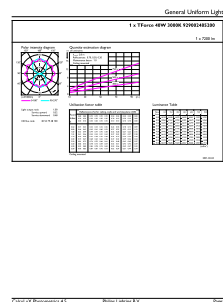

Produkt Daten

Allgemeine Eigenschaften		Elektrische Kenndaten	
Sockel	E40 [E40]	Farbwiedergabeindex (Nom.)	70
CE-Zeichen	Ja	Restlichtstrom am Ende der Nennlebensdauer (Nom.)	70 %
EU RoHS-konform	Ja	Elektrische Kenndaten	
Nennlebensdauer (Nom)	25000 h	Eingangsfrequenz	50 bis 60 Hz
Schaltzyklus	15000	Power (Rated) (Nom)	40 W
Referenz für Lichtstrommessung	Sphere	Lampenstrom (Nom)	178 mA
Stufe	CorePro	Äquivalente Leistung	100 W
Lichttechnische Daten		Startzeit (Nom)	0,5 s
Farbcode	730 [CCT von 3000 K]	Aufwärmzeit bis 60 % Licht (Nom.)	0,5 s
Lichtstrom (Nom)	7200 lm	Leistungsfaktor (Nom)	0,9
Lichtfarbe	Weiß (WH)	Spannung (Nom)	220-240 V
Ähnlichste Farbtemperatur (Nom)	3000 K	Temperaturkenndaten	
Nennlichtausbeute (nom.)	180,00 lm/W	Umgebungstemperatur (max.)	45 °C
Farbkonsistenz	<6		

Abmessungsskizzen

TForce Core LED road 40W 730 E40 MV

Product	D	C
TForce Core LED road 40W 730 E40 MV	46 mm	225 mm

Photometrische Daten

LEDTForce Core road 40W Tshape E40-LDD

LEDTForce Core road 40W Tshape E40 730-GUL

Trueforce Core LED SON-T

Photometrische Daten

LEDTForce Core road 40W Tshape E40 730-POC

Lebensdauer

Life Expectancy Diagram

Lumen Maintenance Diagram