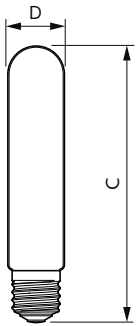

Produkt Daten

Allgemeine Eigenschaften		Elektrische Kenndaten	
Sockel	E40 [E40]	Farbwiedergabeindex (Nom.)	70
CE-Zeichen	Ja	Restlichtstrom am Ende der Nennlebensdauer (Nom.)	70 %
EU RoHS-konform	Ja	Elektrische Kenndaten	
Nennlebensdauer (Nom)	25000 h	Eingangsfrequenz	50 bis 60 Hz
Schaltzyklus	15000	Power (Rated) (Nom)	40 W
Referenz für Lichtstrommessung	Sphere	Lampenstrom (Nom)	178 mA
Stufe	CorePro	Äquivalente Leistung	100 W
Lichttechnische Daten		Startzeit (Nom)	0,5 s
Farbcode	730 [CCT von 3000 K]	Aufwärmzeit bis 60 % Licht (Nom.)	0,5 s
Lichtstrom (Nom)	7200 lm	Leistungsfaktor (Nom)	0,9
Lichtfarbe	Weiß (WH)	Spannung (Nom)	220-240 V
Ähnlichste Farbtemperatur (Nom)	3000 K	Temperaturkenndaten	
Nennlichtausbeute (nom.)	180,00 lm/W	Umgebungstemperatur (max.)	45 °C
Farbkonsistenz	<6		

Produktdaten	
Gesamt-Produktcode	871951431633100
Bestell-Produktname	TForce Core LED road 40W 730 E40 MV
EAN/UPC - Produkt	8719514316331
Bestellcode	31633100
Anzahl pro Verpackung	1
SAP-Zähler - Pakete pro Außenkarton	6
SAP-Material	929002485202
Kopie Nettogewicht (Einzelteil)	0,157 kg

Abmessungsskizzen

TForce Core LED road 40W 730 E40 MV

Product	D	C
TForce Core LED road 40W 730 E40 MV	46 mm	225 mm

Photometrische Daten

LEDTForce Core road 40W Tshape E40-LDD

LEDTForce Core road 40W Tshape E40 730-GUL