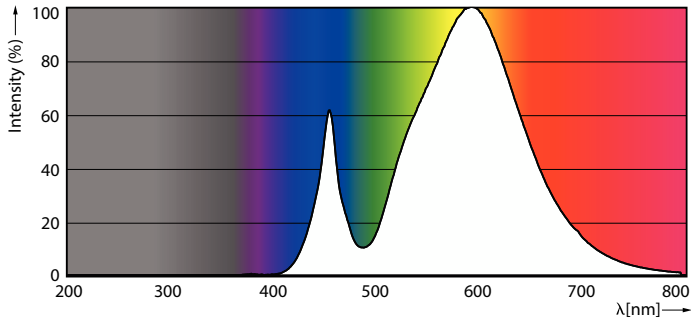

Trueforce Core LED SON-T

Photometrische Daten

LEDTForce Core road 40W Tshape E40 730-POC