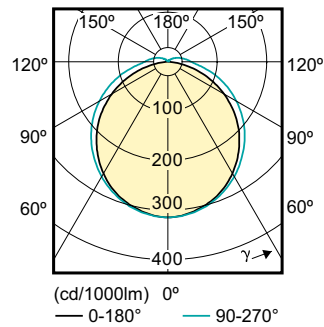

LEDtube PLC 100mm 9W G24Q-3 830 950lm