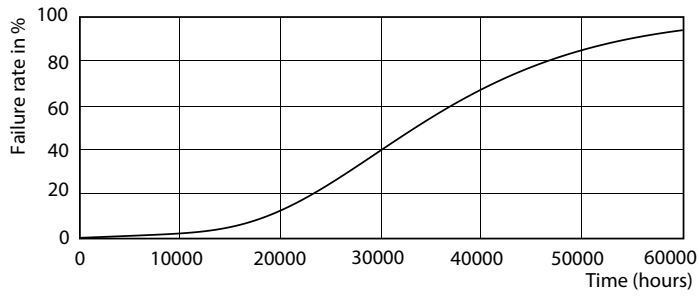

CorePro LED PLC

Lebensdauer