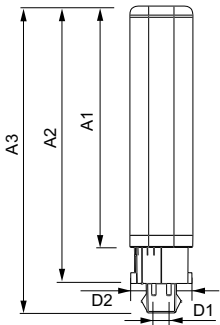

CorePro LED PLC

Produktdaten

Gesamt-Produktcode	871869654115900
Bestell-Produktname	CorePro LED PLC 9W 830 4P G24q-3
EAN/UPC - Produkt	8718696541159
Bestellcode	54115900
Anzahl pro Verpackung	1

Anzahl pro Umverpackung	10
Material-Nr. (12NC)	929001200802
Nettogewicht (Einzelteil)	0.088 kg

Hinweise

Abmessungsskizzen

LEDtube PLC 9W G24q-3/830 4P

Product	D1	D2	A1	A2	A3
CorePro LED PLC 9W 830 4P G24q-3	24,3 mm	28,4 mm	128,8 mm	148 mm	163,6 mm