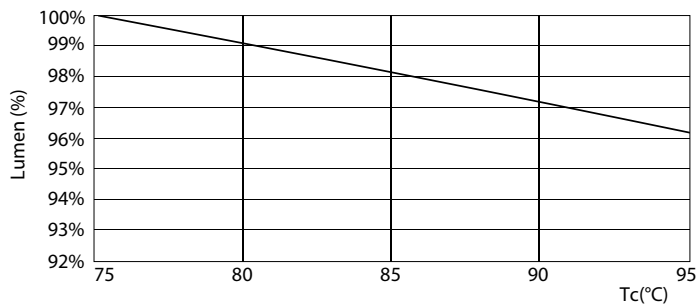

## Lebensdauer

LEDtube PLC 100mm 9W G24Q-3 830 950lm

LEDtube PLC 100mm 9W G24Q-3 830 950lm

LEDtube PLC 100mm 9W G24Q-3 830 950lm

LEDtube PLC 100mm 9W G24Q-3 830 950lm

LEDtube PLC 100mm 9W G24Q-3 830 950lm