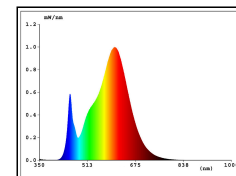

4028085402980

Nutzlichtstrom	4720-3020 lm
Leistungsaufnahme	40 W
Farbtemperatur	5700/4000/3000 K
Lichtfarbe	Tunable White
Farbe der Lichtquellenabdeckung	opal
Farbwiedergabe Ra/CRI	80
Farbkonsistenz	5 sdcn
Schutzart	IP65

Spektrale Strahlungsverteilung im Bereich 180 - 800 nm