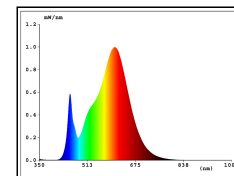

4028085402997

Nutzlichtstrom	6050-3950 lm
Leistungsaufnahme	50 W
Farbtemperatur	5700/4000/3000 K
Lichtfarbe	Tunable White
Farbe der Lichtquellenabdeckung	opal
Farbwiedergabe Ra/CRI	80
Schutzart	IP65
Schutzklasse	I Schutzleiter

Spektrale Strahlungsverteilung im Bereich 180 - 800 nm