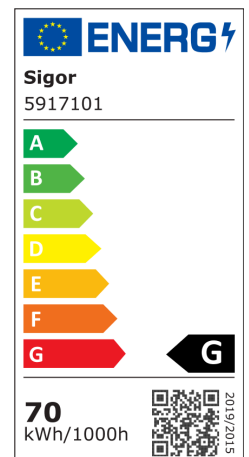

Als passende Steuerungen greifen Sie auf eine große Auswahl zurück, egal ob DALI, WIFI, ZIGBEE, BLUETOOTH oder Funk.

Für Verbraucher bieten wir, die Sigor Licht GmbH, 3 Jahre Garantie auf die Funktion.

Dimmerempfehlung: [www.sigor.de/dimmerliste](http://www.sigor.de/dimmerliste)

<b>Nutzlichtstrom</b>	5600 lm
<b>Nutzlichtstrom/m</b>	800
<b>Leistungsaufnahme</b>	70 W
<b>Leistung/m</b>	10
<b>Farbtemperatur</b>	3000 K
<b>Lichtfarbe</b>	Warmweiss
<b>Farbwiedergabe Ra/CRI</b>	90
<b>Ausstrahlwinkel</b>	120 °
<b>Länge</b>	7000 mm
<b>Breite</b>	16 mm
<b>LED/m</b>	120 stck
<b>LED-Abstand</b>	0 mm
<b>LED-Str.-Trennb.</b>	50 mm
<b>Einspeisung sekundär</b>	1000 mm
<b>Biegeradius</b>	120 mm