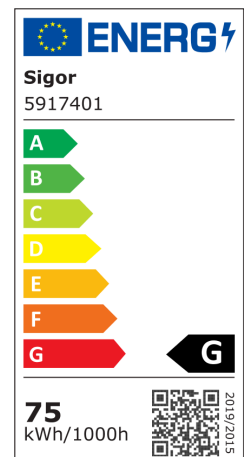

Art.-Nr.

5917401

15W/m Art Top LED-Streifen RGBW 5m

Unsere 9,6W **Art Top STREIFEN IP67** lässt sich durch seine ausgezeichneten Eigenschaften auch im sichtbaren Bereich direkt einsetzen. Durch die homogene Lichtverteilung ohne erkennbare Lichtpunkte sowie den hochwertigen, satinierten Polyurethan-Verguss benötigt Er keine Abdeckung auf dem Profil mehr. Die Wärmeableitung erfolgt bereits durch den PU-Verguss und eine Alu- oder Acryl-Schiene dient der Montage oder Führung.

Als passende Steuerungen greifen Sie auf eine große Auswahl zurück, egal ob DALI, WIFI, ZIGBEE, BLUETOOTH oder Funk.

Für Verbraucher bieten wir, die Sigor Licht GmbH, 3 Jahre Garantie auf die Funktion.

Dimmerempfehlung: www.sigor.de/dimmerliste

Nutzlichtstrom	3800 lm
Nutzlichtstrom/m	760
Leistungsaufnahme	75 W
Leistung/m	15
Farbtemperatur	RGB-2700 K
Lichtfarbe	RGB/W
Farbwiedergabe Ra/CRI	90
Ausstrahlwinkel	120 °
Länge	5000 mm
Breite	16 mm
LED/m	168 stck
LED-Abstand	0 mm
LED-Str.-Trennb.	83.3 mm
Einspeisung sekundär	1000 mm
Biegeradius	120 mm

Dimmbar

4028085591745

Schutzart	IP67
Anwendungsbereich	Außenraum
TcMax	65 °C
TaMax	45 °C
Lagertemperaturbereich	°C
Aluprofil zur Kühlung notwendig?	
Lebensdauer	54000 h
Bemessungslebensdauer	L70/B10
garantiezeitJahreSIGOR	5 Jahre
Restlichtstrom	0
energieverbrauchKwh1000h	75 kWh/1000h