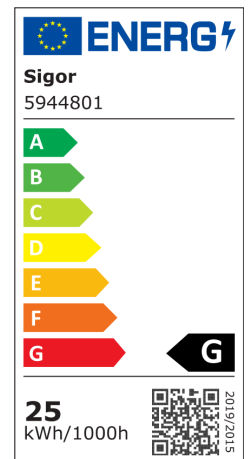

Art.-Nr.

**5944801**

Für Verbraucher bieten wir, die Sigor Licht GmbH, 5 Jahre Garantie auf die Funktion.

Weitere Informationen und Garantiebedingungen finden Sie im Bereich für die Downloads.

Für die einfachere Montage und Weiterverarbeitung haben wir dem Streifen eine Einspeisung und eine Sekundäreinspeisung von jeweils 1 Meter spendiert.

Dimmerempfehlung: [www.sigor.de/dimmerliste](http://www.sigor.de/dimmerliste)

Dimmbar

4028085594487

<b>Nutzlichtstrom</b>	1700 lm
<b>Nutzlichtstrom/m</b>	340
<b>Leistungsaufnahme</b>	25 W
<b>Leistung/m</b>	5
<b>Farbtemperatur</b>	3000 K
<b>Lichtfarbe</b>	Warmweiss
<b>Farbwiedergabe Ra/CRI</b>	90
<b>Farbkonsistenz</b>	5 sdc
<b>Ausstrahlwinkel</b>	180 °
<b>Länge</b>	5000 mm
<b>max betreibbare Länge</b>	5000 mm
<b>Breite</b>	4 mm
<b>LED/m</b>	480 stck
<b>LED-Abstand</b>	0 mm
<b>LED-Str.-Trennb.</b>	1 mm
<b>Einspeisung sekundär</b>	1000 mm
<b>Schutzart</b>	IP00
<b>Anwendungsbereich</b>	Innenraum

<b>TcMax</b>	60 °C
<b>TaMax</b>	45 °C
<b>Lagertemperaturbereich</b>	°C
<b>Aluprofil zur Kühlung notwendig?</b>	
<b>Lebensdauer</b>	54000 h
<b>Bemessungslebensdauer</b>	L70/B10
<b>garantiezeitJahreSIGOR</b>	5 Jahre
<b>Restlichtstrom</b>	0
<b>energieverbrauchKwh1000h</b>	25 kWh/1000h