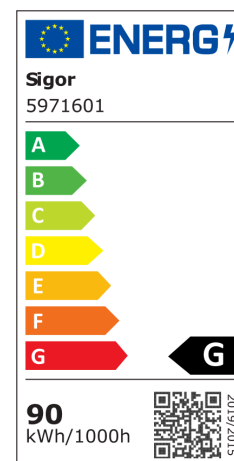

Art.-Nr.

**5971601**

Gerne können wir Ihnen unsere LED-Bänder auf Ihre Wunschlänge konfektionieren. Sprechen Sie uns einfach an und wir erstellen Ihnen ein persönliches Angebot.

Dimmerempfehlung: [www.sigor.de/dimmerliste](http://www.sigor.de/dimmerliste)

Dimmbar

4028085597167

<b>Nutzlichtstrom</b>	4470 lm
<b>Nutzlichtstrom/m</b>	894
<b>Leistungsaufnahme</b>	90 W
<b>Leistung/m</b>	18
<b>Farbtemperatur</b>	RGB-3000 K
<b>Lichtfarbe</b>	RGB/W
<b>Farbwiedergabe Ra/CRI</b>	90
<b>Farbkonsistenz</b>	5 sdc <sub>m</sub>
<b>Ausstrahlwinkel</b>	180 °
<b>Länge</b>	5000 mm
<b>max betreibbare Länge</b>	5000 mm
<b>Breite</b>	12 mm
<b>LED/m</b>	840 stck
<b>LED-Abstand</b>	0 mm
<b>LED-Str.-Trennb.</b>	33.3 mm
<b>Einspeisung sekundär</b>	1000 mm
<b>Schutzart</b>	IP00
<b>Anwendungsbereich</b>	Innenraum
<b>TcMax</b>	80 °C
<b>TaMax</b>	60 °C
<b>Lagertemperaturbereich</b>	°C
<b>Aluprofil zur Kühlung notwendig?</b>	1